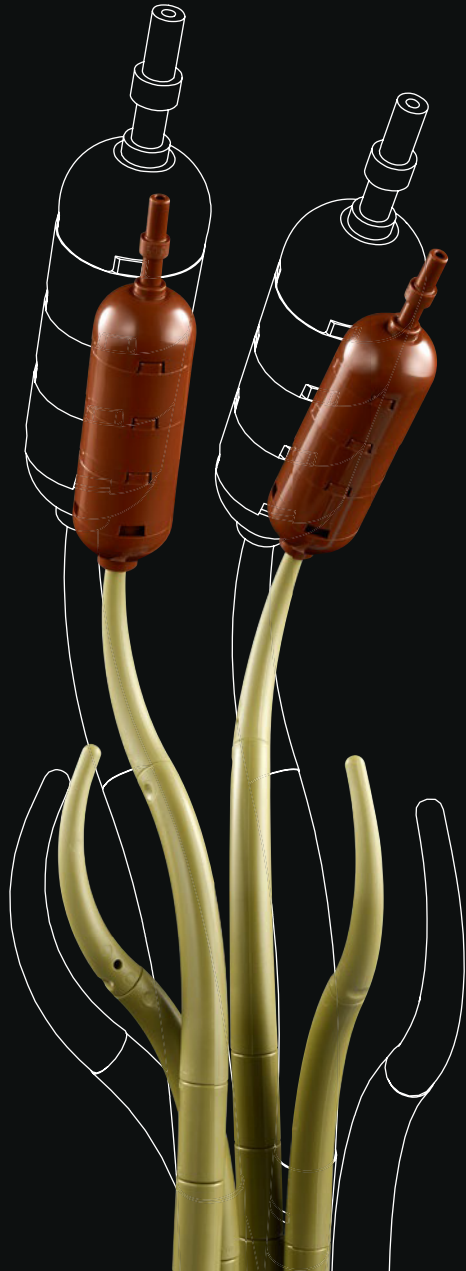

THE COMMON KINGFISHER LE MARTIN-PÊCHEUR COMMUN EL MARTÍN PESCADOR COMÚN

The majestic common kingfisher is the perfect size to fit into your home decor. Its vibrant plumage and iridescent glow reflect colors from bright turquoise to dark royal blue against its warm orange chest. Wildlife photographers often capture it in this characteristic pose, emerging from the water with a dynamic splash, carrying its prey to a nearby branch. That's what we wanted to re-create in this model – with a support beam that helps create an illusion of flight and motion.

Le majestueux martin-pêcheur commun a la taille idéale pour s'intégrer parfaitement dans votre décor. Son plumage éclatant et son chatoyement irisé reflètent des couleurs allant du turquoise vif au bleu royal foncé sur sa poitrine d'un orange chaud. Les photographes de faune sauvage le saisissent souvent dans cette pose caractéristique, alors qu'il émerge de l'eau en créant une éclaboussure dynamique avant de transporter sa proie vers une branche environnante. C'est ce que nous avons voulu recréer dans ce modèle, avec un socle qui aide à créer une illusion de vol et de mouvement.

El majestuoso martín pescador común tiene el tamaño perfecto para integrarse en la decoración de tu hogar. Su brillante plumaje y su iridiscente resplandor proyectan colores que van del turquesa brillante al azul marino oscuro, en contraste con su cálido pecho anaranjado. Los fotógrafos de animales salvajes suelen capturarlo en esta pose característica, emergiendo del agua con un dinámico chapoteo mientras transporta a su presa hasta una rama cercana. Es exactamente lo que queríamos recrear en este modelo, para lo que usamos una barra de apoyo que contribuye a crear una ilusión de vuelo y movimiento.