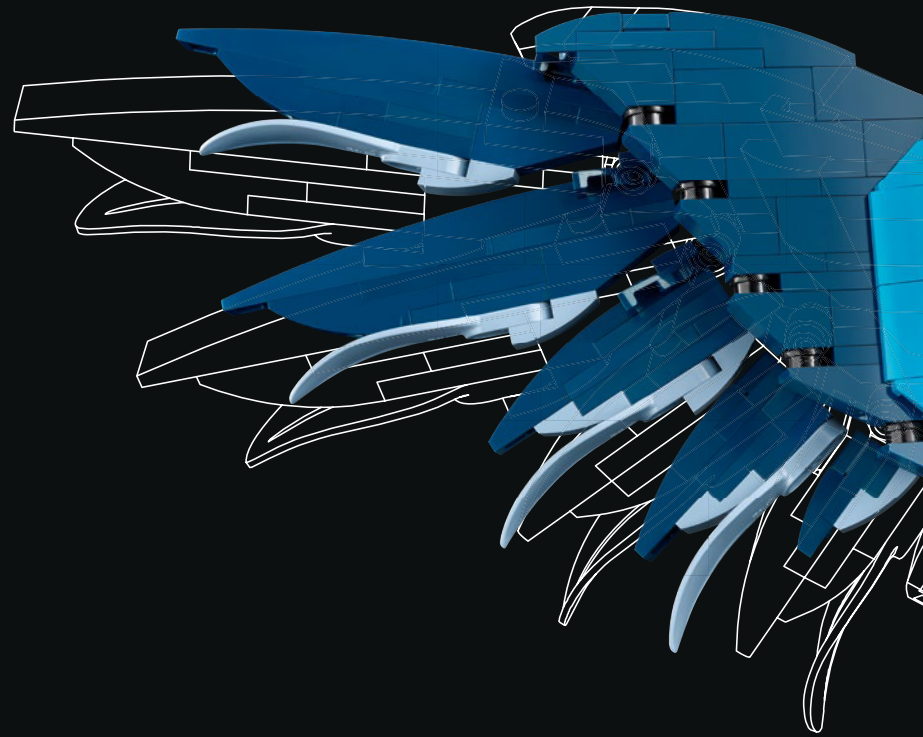

Sven Franic, concepteur principal de modèles LEGO®

Estar en la naturaleza y rodearnos de elementos naturales hace nacer en nosotros una intensa sensación de bienestar. También se ha demostrado que los adornos interiores que nos conectan con la naturaleza nos ayudan a sentirnos más felices, reducen nuestros niveles de estrés, mejoran nuestra creatividad y claridad de pensamiento, e incluso incrementan nuestra productividad. Puesto que la mayoría de nosotros pasamos casi todo el tiempo en espacios cerrados, ya sea trabajando o en casa, es natural que sintamos el impulso de acompañarnos de objetos que nos recuerden la vida al aire libre. Con el martín pescador común aquí recreado en su entorno natural, con salpicaduras de agua y plantas de junco (*Typha*), puedes llevarte a casa un refrescante pedazo de naturaleza.

Sven Franic, modelista sénior de LEGO®